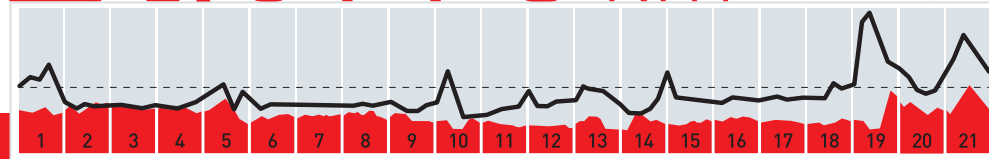

21.0975 km

ТИТУЛЬНИЙ СПОНСОР
НОВА ПОШТА

ГЕНЕРАЛЬНИЙ СПОНСОР

ОФІЦІЙНІ СПОНСОРИ

- Старт Фініш
- 21 Кілометраж
- Точка передачі естафети
- Пункт харчування
- Пункт рефрешменту
- Швидка допомога
- Туалет